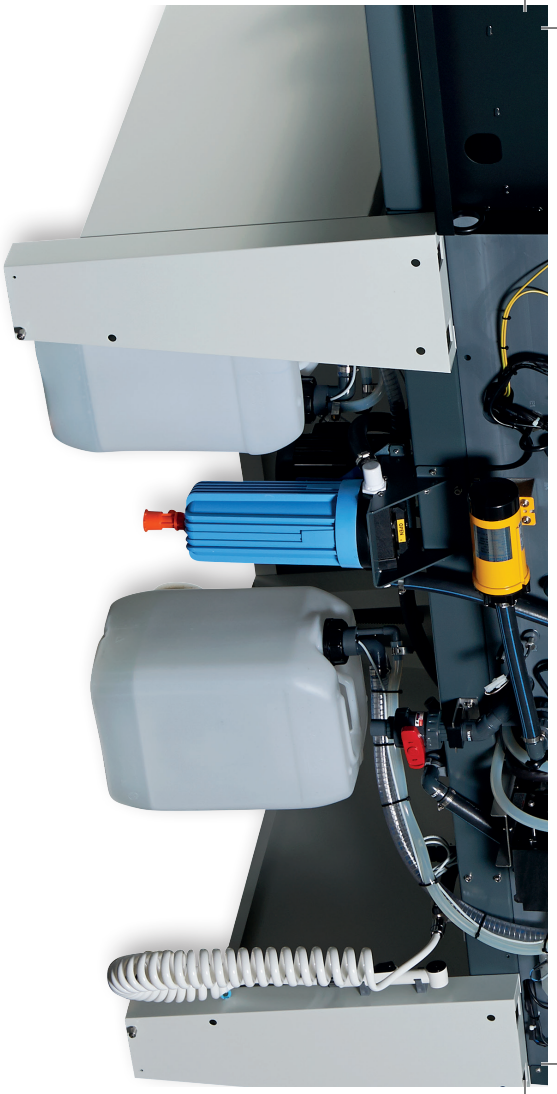

Avanzamos los límites de la tecnología de procesado de hoy

Gracias por permitirnos presentarle la más prestigiosa, eficiente y productiva procesadora de planchas que jamás se haya fabricado, la **NewsSpeed**.

Como líder del mercado global en nuestro nicho, Glunz & Jensen sigue mejorando los límites de la tecnología de procesado, todo un esfuerzo para mejorar los valores de producción y la facilidad de uso para nuestros clientes. Las claves de la **NewsSpeed** son exactamente eso: Alta velocidad de procesado, Sin desperdicio de agua, Planchas limpias y fiabilidad 24/7. Todo lo que se requiere en una empresa de periódicos sensible al tiempo de producción como la suya está incluido en la **NewsSpeed**.

Respeto medioambiental de tolerancia cero

Hemos estado a la cabeza de este negocio por más de 40 años y dedicados a las soluciones para la pre-impresión avanzada, desde el inicio. Sabemos lo que se necesita para trabajar en un ambiente de tolerancia cero con el mínimo de personal y en plazos ajustados. Sabemos que nuestros clientes confían en productos con soluciones para reducir tiempo, y nos esforzamos por ofrecer exactamente eso, a través de nuestras alianzas mundiales con todas las corporaciones multinacionales más prestigiosas de nuestra industria.

La NewsSpeed se ha desarrollado para Prensa

Hemos desarrollado la **NewsSpeed** específicamente para impresores de periódicos y le damos la bienvenida a presenciar con nosotros y de primera mano la **NewsSpeed**.

Esperamos saber de usted - ya sea directamente o a través de nuestros muchos socios en Europa. No dude en ponerse en contacto conmigo si usted tiene cualquier pregunta en pga@glunz-jensen.com o llamando al +45 5768 8326.